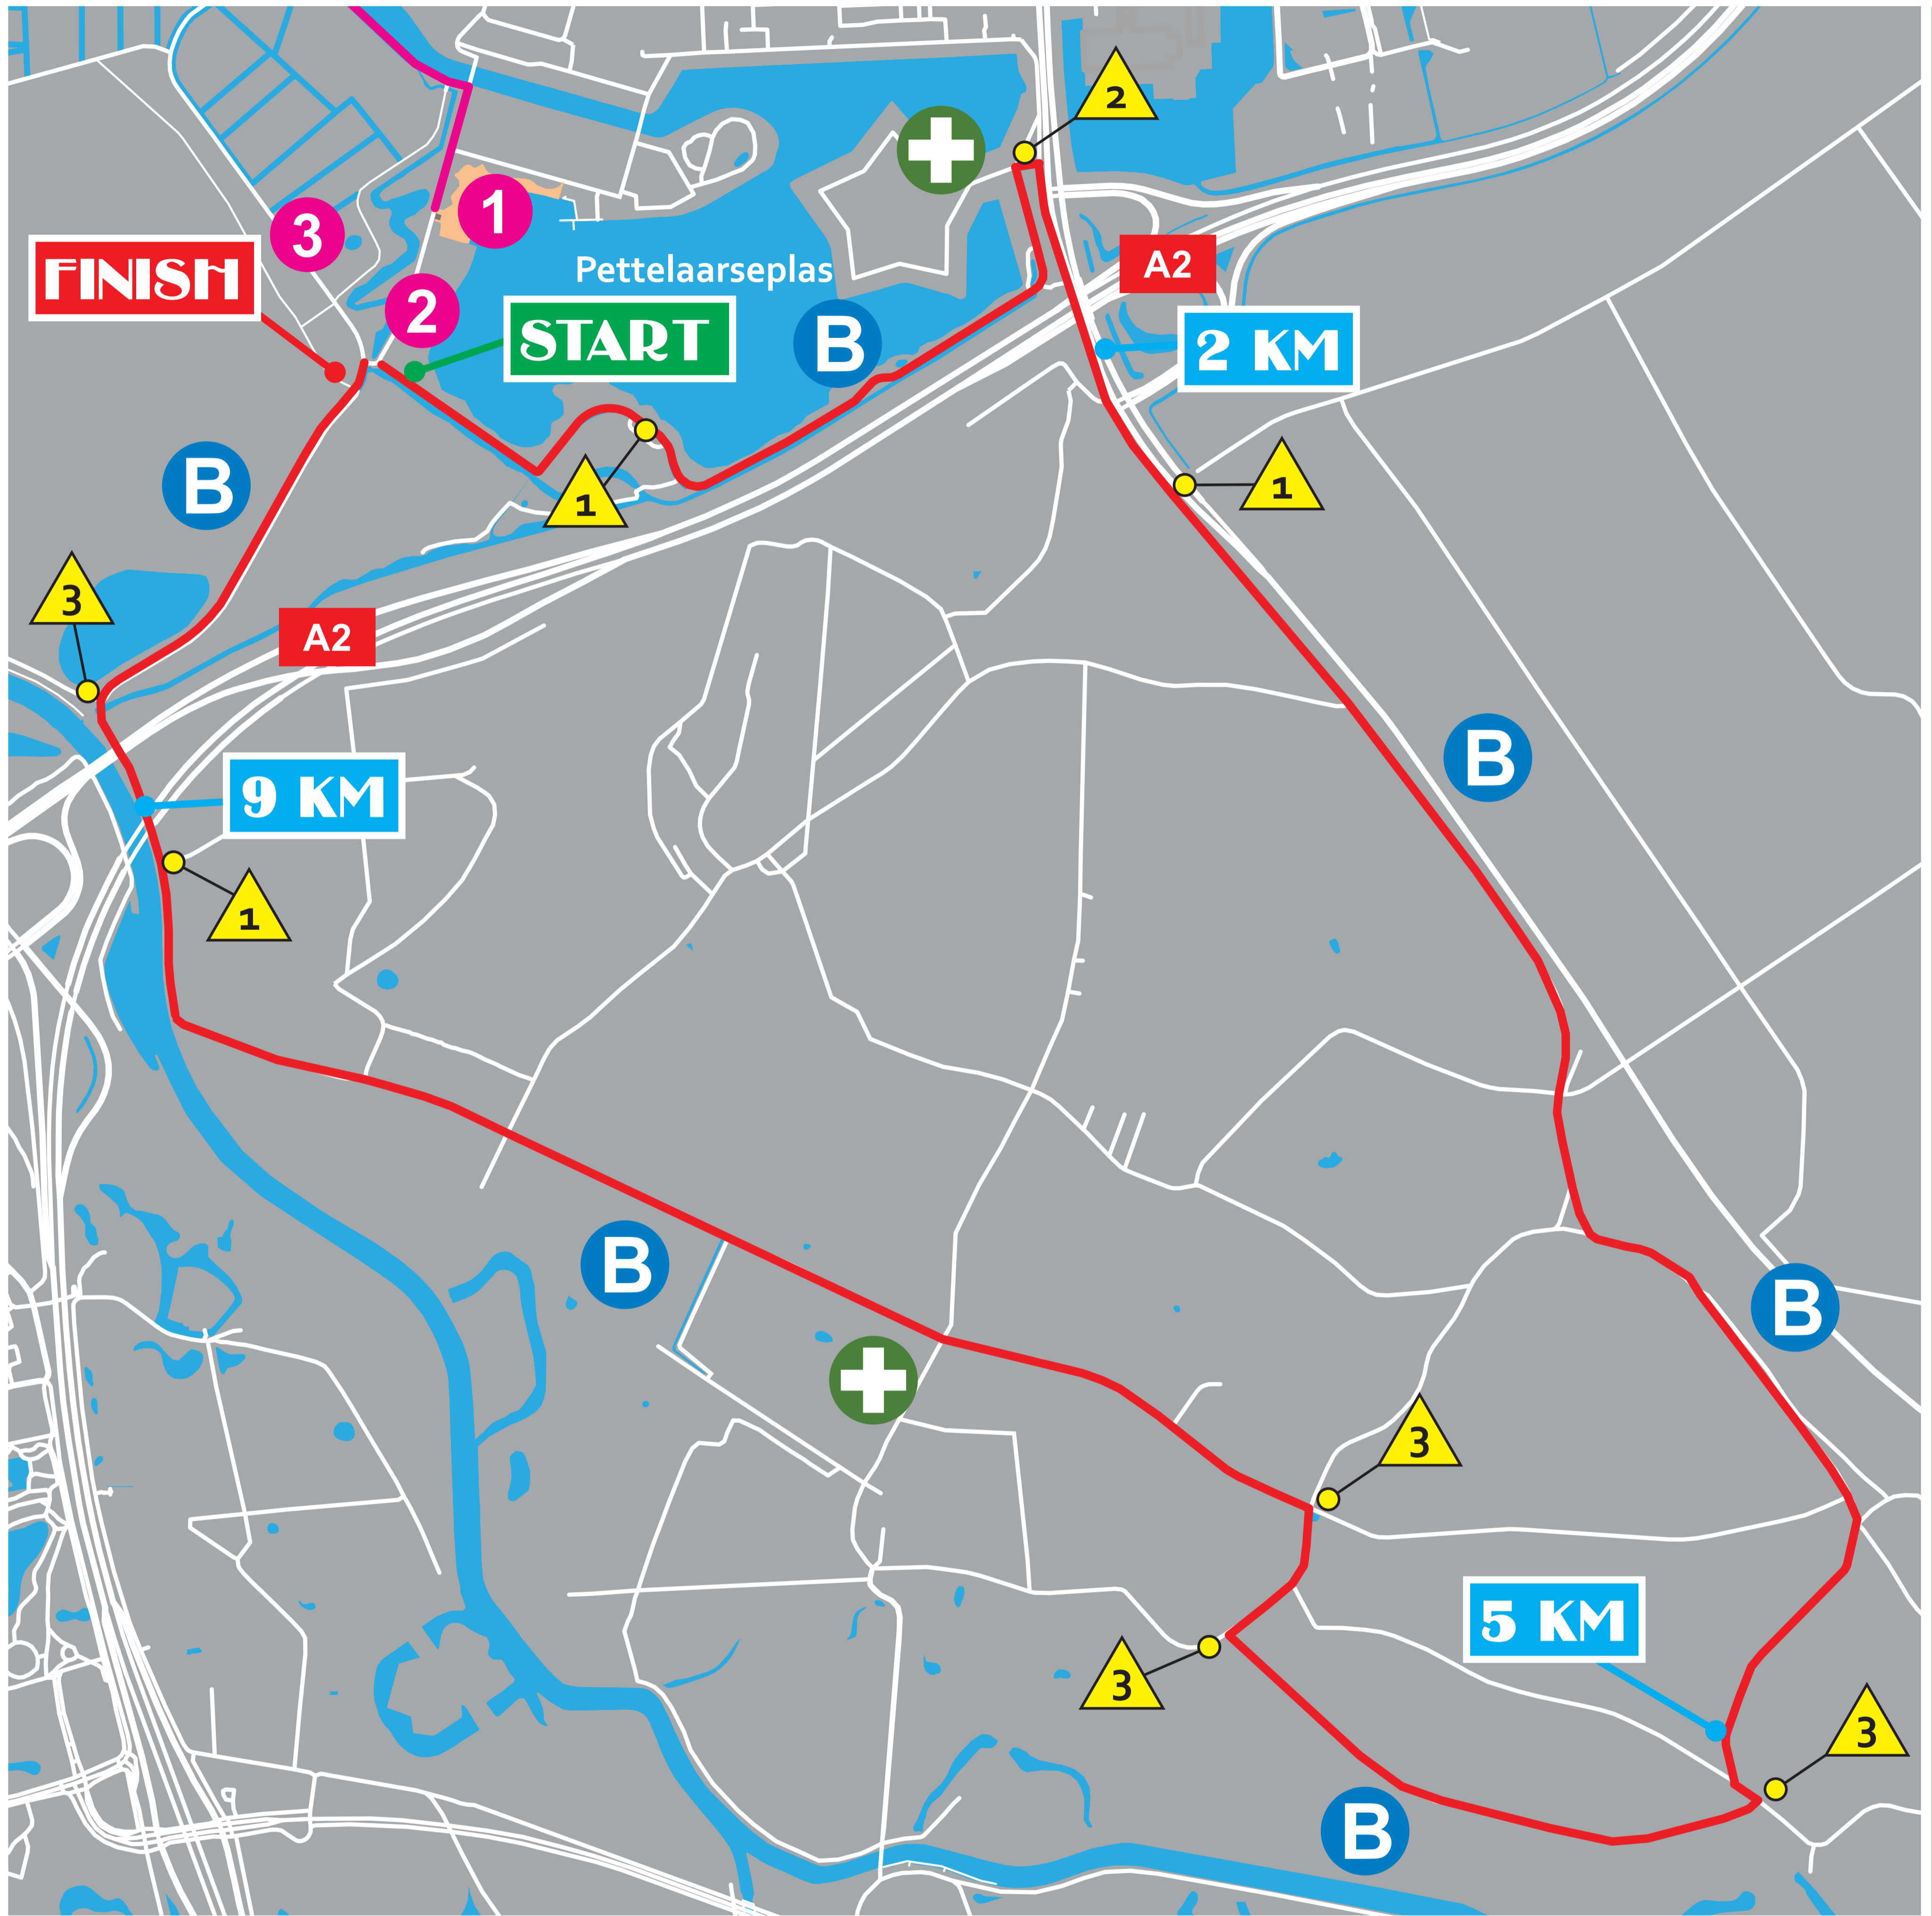

PAUL VEENEMANS PRIJS 2017

11 & 12 NOVEMBER

FIETSROUTE - 10 KM

AANDACHTSPUNTEN

-  Piramide
-  Haakse bocht
-  Scherpe bocht

LEGENDA

-  Gelegenheid tot omkleden
-  Oplijn gebied
-  Uitrijd gebied
-  EHBO
-  Baancommissaris